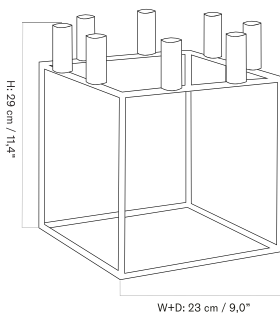

Kubus Candle Holder - Kubus 8