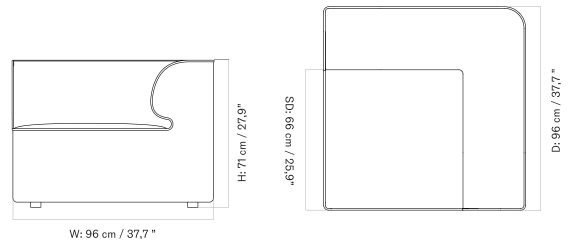

MASTER SKU	PRODUCT	PC0T	PC1T	PC2T	PC3T	PC0L	PC1L	PC2L	PC3L
71062	EDITION: Chaise Longue 144	* 2.995	3.345	3.745	4.155	-	-	-	-

[Fact sheet](#)

Open End 144

Corner 144

Open Section 96

Corner 96

Corner 192

Pouf 96