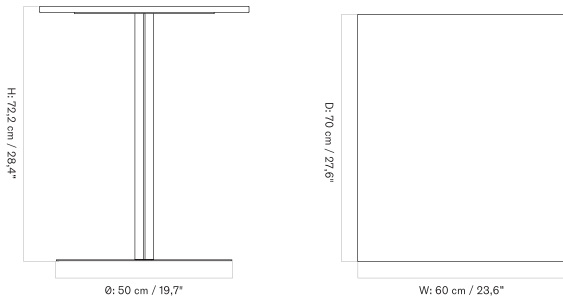

70X60 Cm - Star Base - Ceramic

HARBOUR COLUMN DINING TABLE
Designed by *Norm Architects*

[BACK TO START](#)

MASTER SKU	PRODUCT	PRICE
71100-001606 Fact sheet	Round Base - Steel, Black - Linoleum, Charcoal - Ø60 cm	* 885
71100-001608 Fact sheet	Round Base - Steel, Black - Marble, Estremoz - Ø60 cm	* 1.305
71100-001607 Fact sheet	Round Base - Steel, Black - Oak, Veneer, Black - Ø60 cm	* 885
71100-001605 Fact sheet	Round Base - Steel, Black - Stone, Kunis Breccia - Ø60 cm	* 1.595
71100-001672 Fact sheet	Star Base - Steel, Black - Linoleum, Charcoal - Ø60 cm	* 1.225
71100-001674 Fact sheet	Star Base - Steel, Black - Marble, Estremoz - Ø60 cm	* 1.645
71100-001673 Fact sheet	Star Base - Steel, Black - Oak, Veneer, Black - Ø60 cm	* 1.225
71100-001671 Fact sheet	Star Base - Steel, Black - Stone, Kunis Breccia - Ø60 cm	* 1.935

Ø105 CM - Prices in USD

Stock Item

MASTER SKU	PRODUCT	PRICE
71100-001604 Fact sheet	Round Base - Steel, Black - Marble, Estremoz - Ø105 cm	* 2.215
71100-001603 Fact sheet	Round Base - Steel, Black - Stone, Kunis Breccia - Ø105 cm	* 2.465

70X60 Cm - Round Base - Ceramic