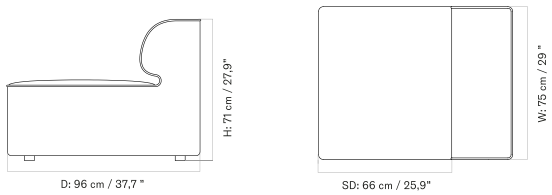

MASTER SKU	PRODUCT	PC0T	PC1T	PC2T	PC3T	PC0L	PC1L	PC2L	PC3L
71062	EDITION: Chaise Longue 144	* 2.995	3.345	3.745	4.155	-	-	-	-

[Fact sheet](#)

Open End 144

Corner 144

Open Section 96

Corner 96

Corner 192

Pouf 96