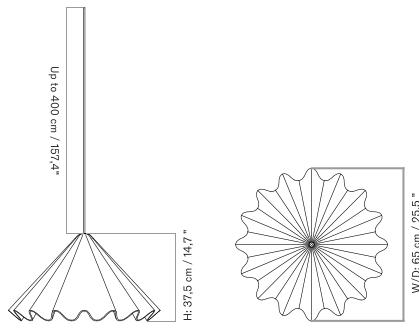

DANCING PENDANT - Prices in USD

Stock Item

MASTER SKU	PRODUCT	PRICE
71212-001405 Fact sheet	Offwhite - US - Ø65 cm	* 1.005
71212-001406 Fact sheet	Offwhite - US - Ø95 cm	* 1.315

Dancing Pendant - Ø65

Dancing Pendant - Ø95