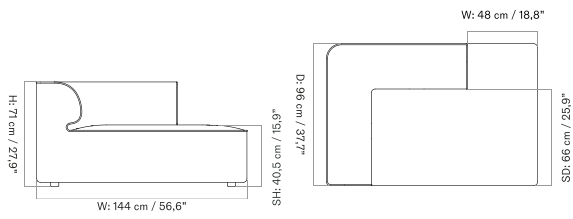

Chaise Longue 144