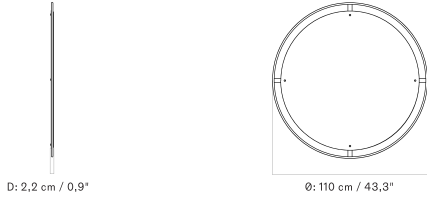

Circular - Ø110