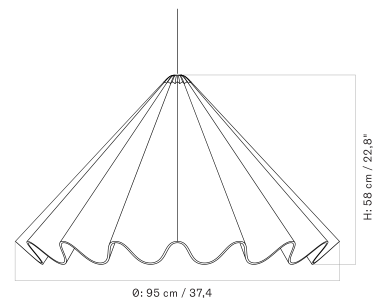

DANCING PENDANT - Prices in USD

Stock Item

MASTER SKU	PRODUCT	PRICE
71212-001405 Fact sheet	Offwhite - US - Ø65 cm	* 1.005
71212-001406 Fact sheet	Offwhite - US - Ø95 cm	* 1.315

Dancing Pendant - Ø65

Dancing Pendant - Ø95