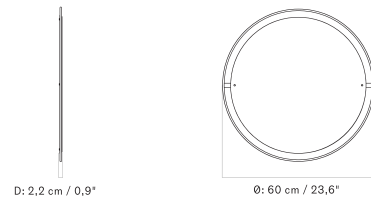

Circular - Ø60