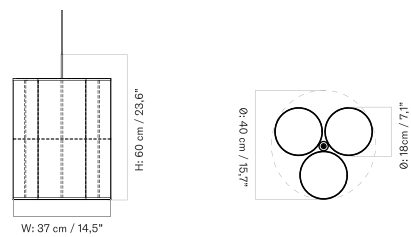

Cluster - Small