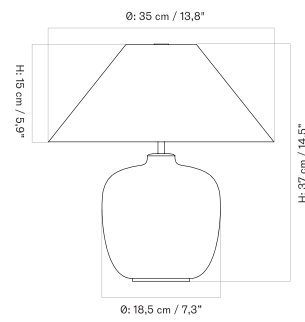

TORSO TABLE LAMP - Prices in USD

Stock Item

MASTER SKU	PRODUCT	PRICE
71117-006298 Fact sheet	Black - US - H57 cm	* 595
71117-006302 Fact sheet	Sand - US - H37 cm	* 555

Torso Table Lamp 57

Torso Table Lamp 37