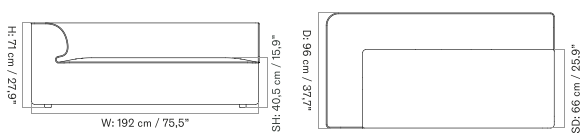

MASTER SKU	PRODUCT	PC0T	PC1T	PC2T	PC3T	PC0L	PC1L	PC2L	PC3L
71062	EDITION: Chaise Longue 144	* 2.995	3.345	3.745	4.155	-	-	-	-

[Fact sheet](#)

Open End 144

Corner 144

Open Section 96

Corner 96

Corner 192

Pouf 96