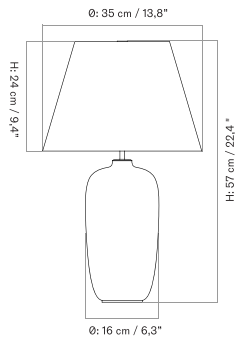

TORSO TABLE LAMP - Prices in USD

Stock Item

MASTER SKU	PRODUCT	PRICE
71117-006298 Fact sheet	Black - US - H57 cm	* 595
71117-006302 Fact sheet	Sand - US - H37 cm	* 555

Torso Table Lamp 57

Torso Table Lamp 37