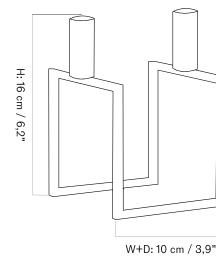

Kubus Candle Holder - Kubus Line