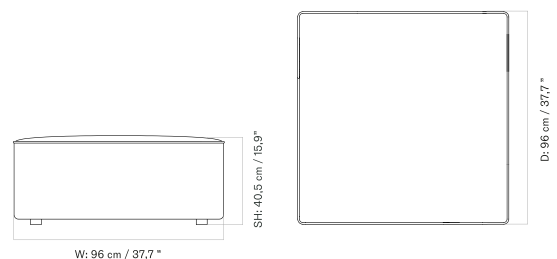

MASTER SKU	PRODUCT	PC0T	PC1T	PC2T	PC3T	PC0L	PC1L	PC2L	PC3L
71062	EDITION: Chaise Longue 144	* 2.995	3.345	3.745	4.155	-	-	-	-

[Fact sheet](#)

Open End 144

Corner 144

Open Section 96

Corner 96

Corner 192

Pouf 96