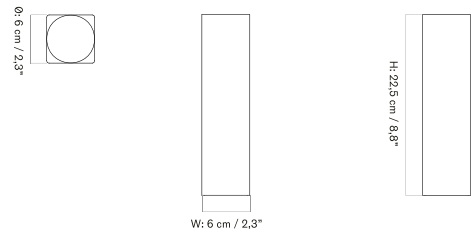

Ignus Flameless Candle - H22,5